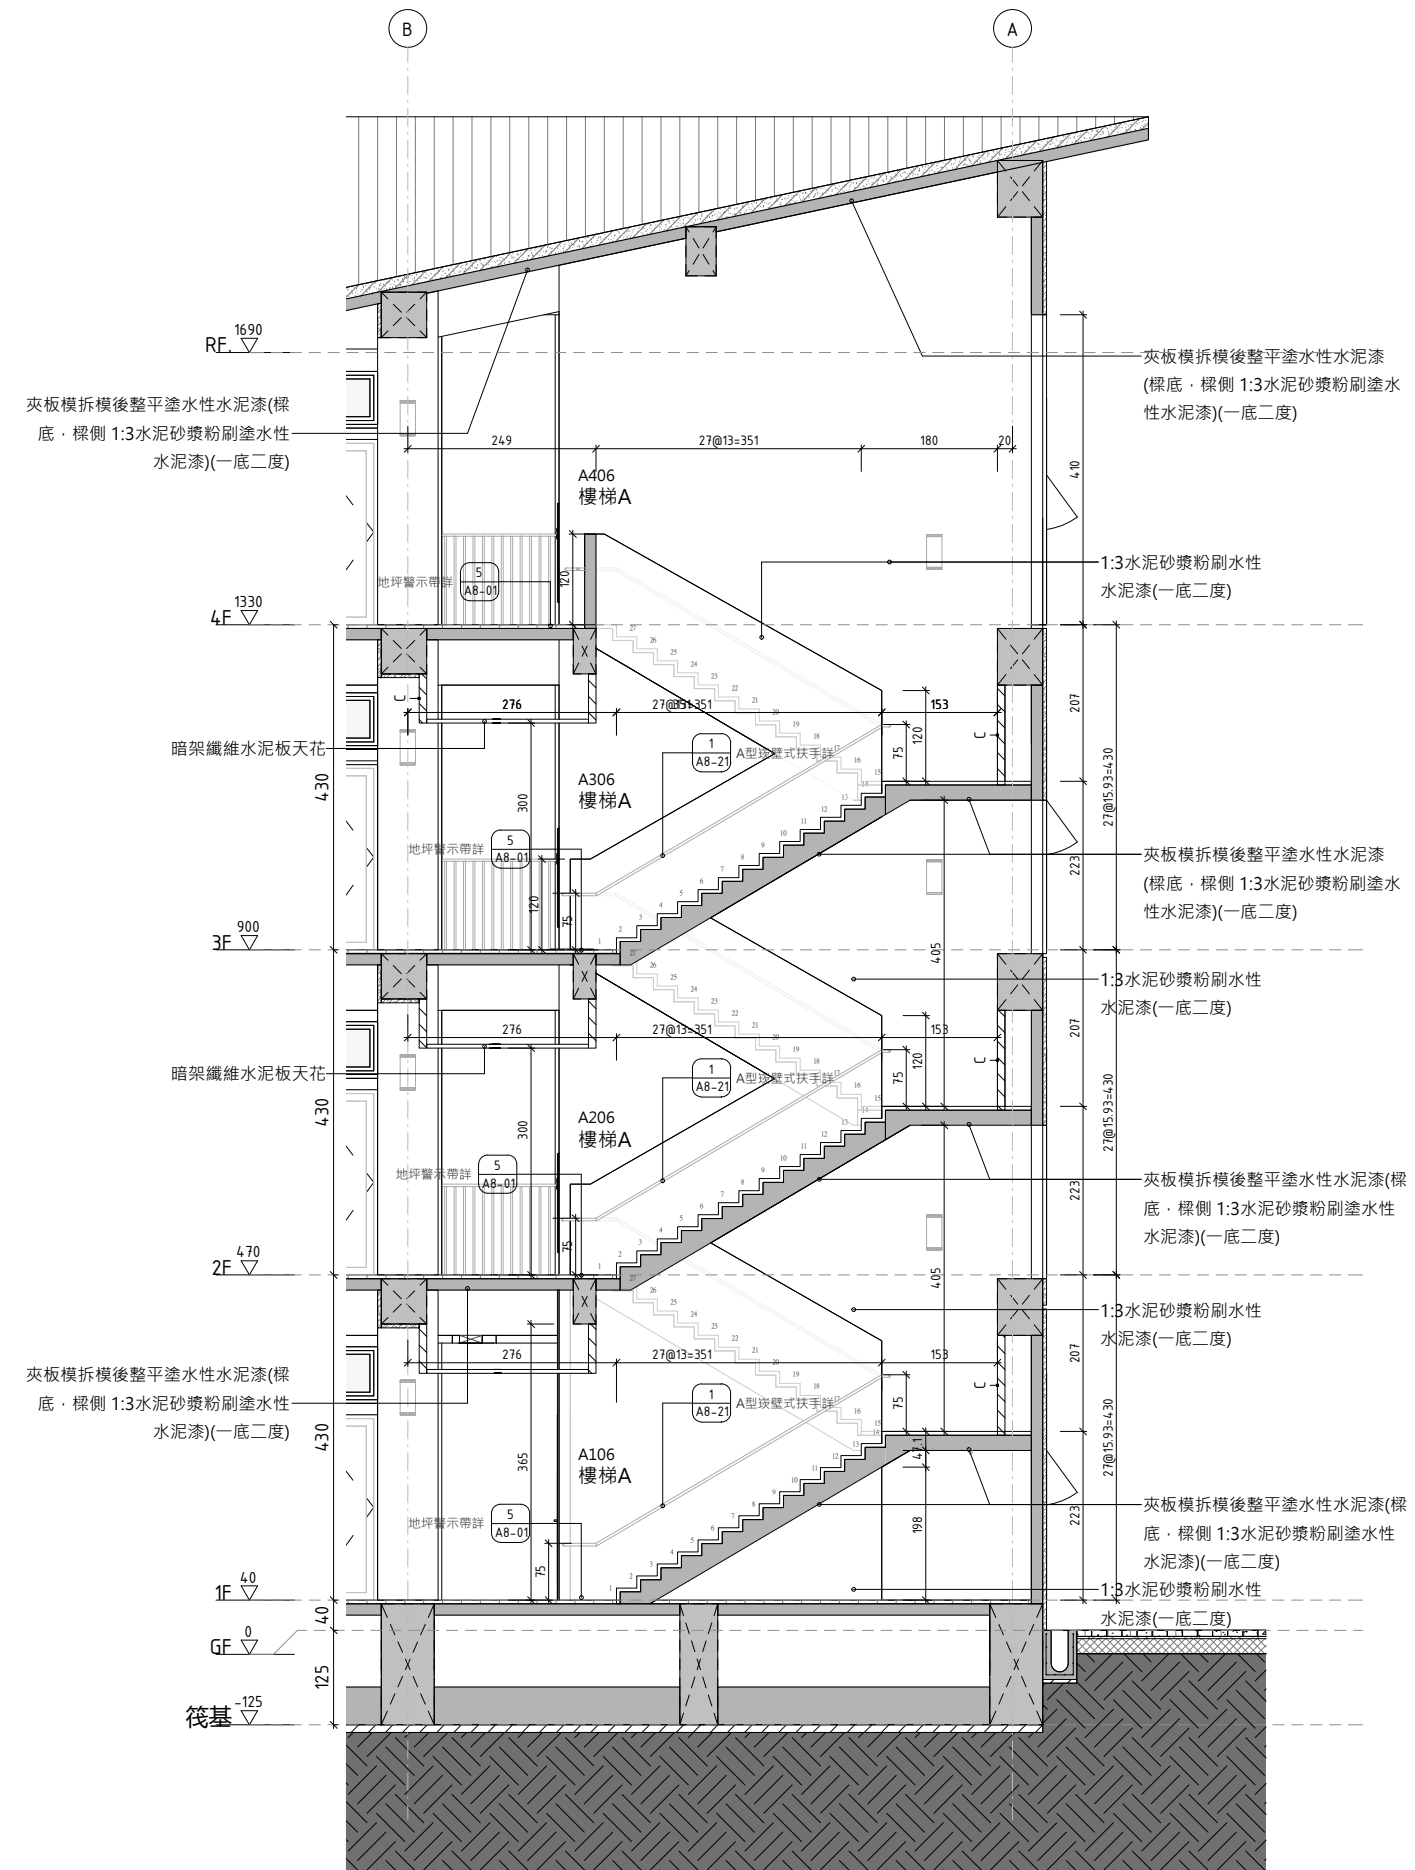

1 樓梯A一層平面詳圖
SCALE: A1 1: 50 A3 1: 100

2 樓梯A二層平面詳圖
SCALE: A1 1: 50 A3 1: 100

3 樓梯A三層平面詳圖
SCALE: A1 1: 50 A3 1: 100

4 樓梯A四層平面詳圖
SCALE: A1 1: 50 A3 1: 100

5 樓梯A剖面詳圖
SCALE: A1 1: 50 A3 1: 100

張瑪龍 陳玉霖 陳玉霖 羅婷頤

張瑪龍 陳玉霖 陳玉霖 羅婷頤

羅婷頤 羅婷頤 葉俐琪

日期 蘇孚

108/10/13

張號 圖號